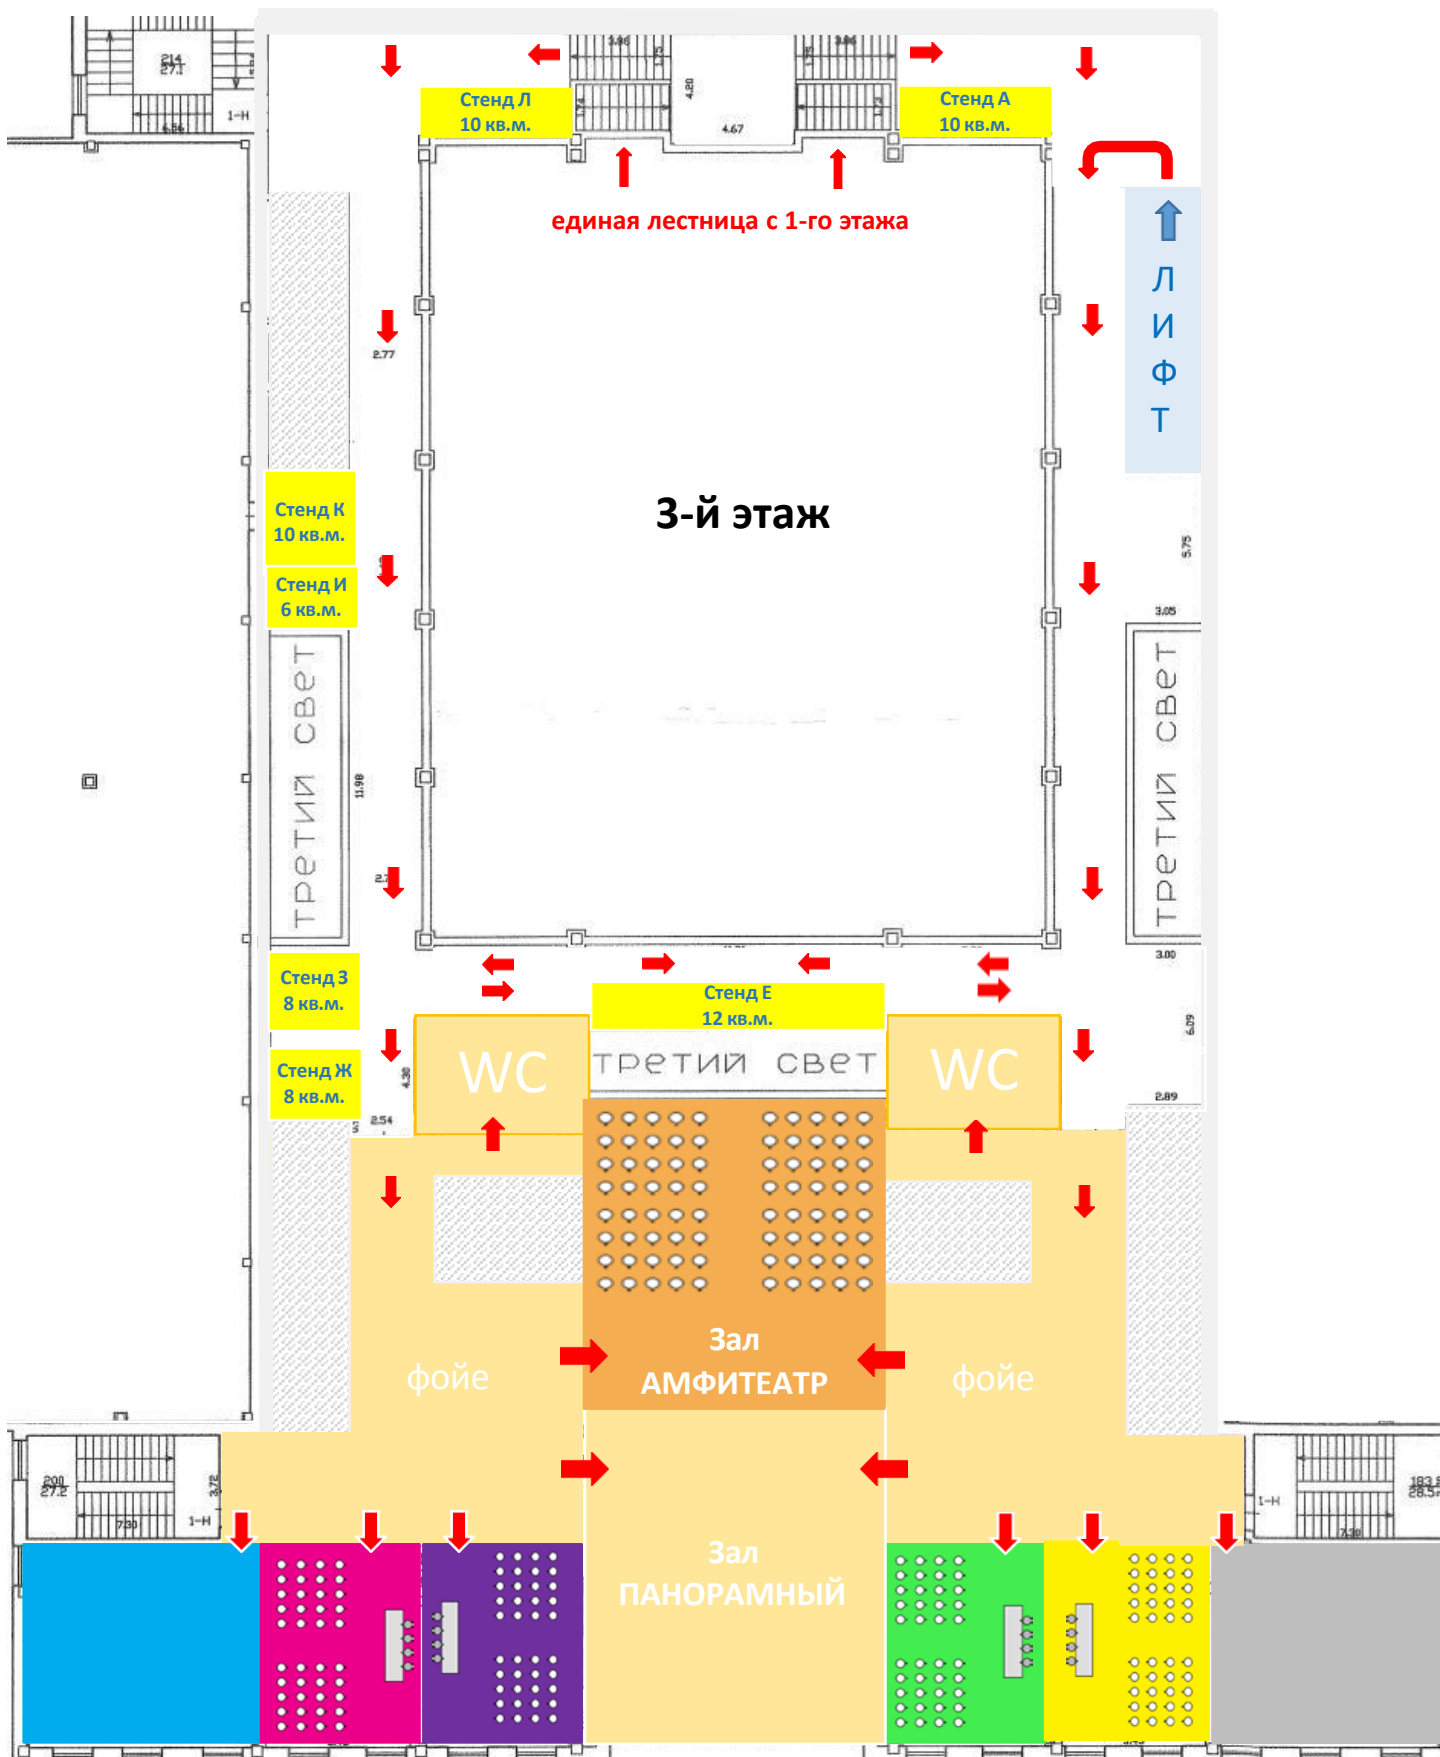

Этаж 1-й атриум

Зал ГОЛУБОЙ	(68 кв.м.)	≈ 65 человек
Зал ПУРПУРНЫЙ	(44 кв.м.)	≈ 40 человек
Зал ФИОЛЕТОВЫЙ	(42 кв.м.)	≈ 38 человек
Зал АМФИТЕАТР	(130 кв.м.)	≈ 125 человек

Зал ЗЕЛЕНЫЙ	(42 кв.м.)	≈ 38 человек
Зал ЖЕЛТЫЙ	(44 кв.м.)	≈ 40 человек
Зал СЕРЫЙ	(68 кв.м.)	≈ 65 человек
Зал ПАНОРАМНЫЙ	(150 кв.м.)	≈ 135 человек