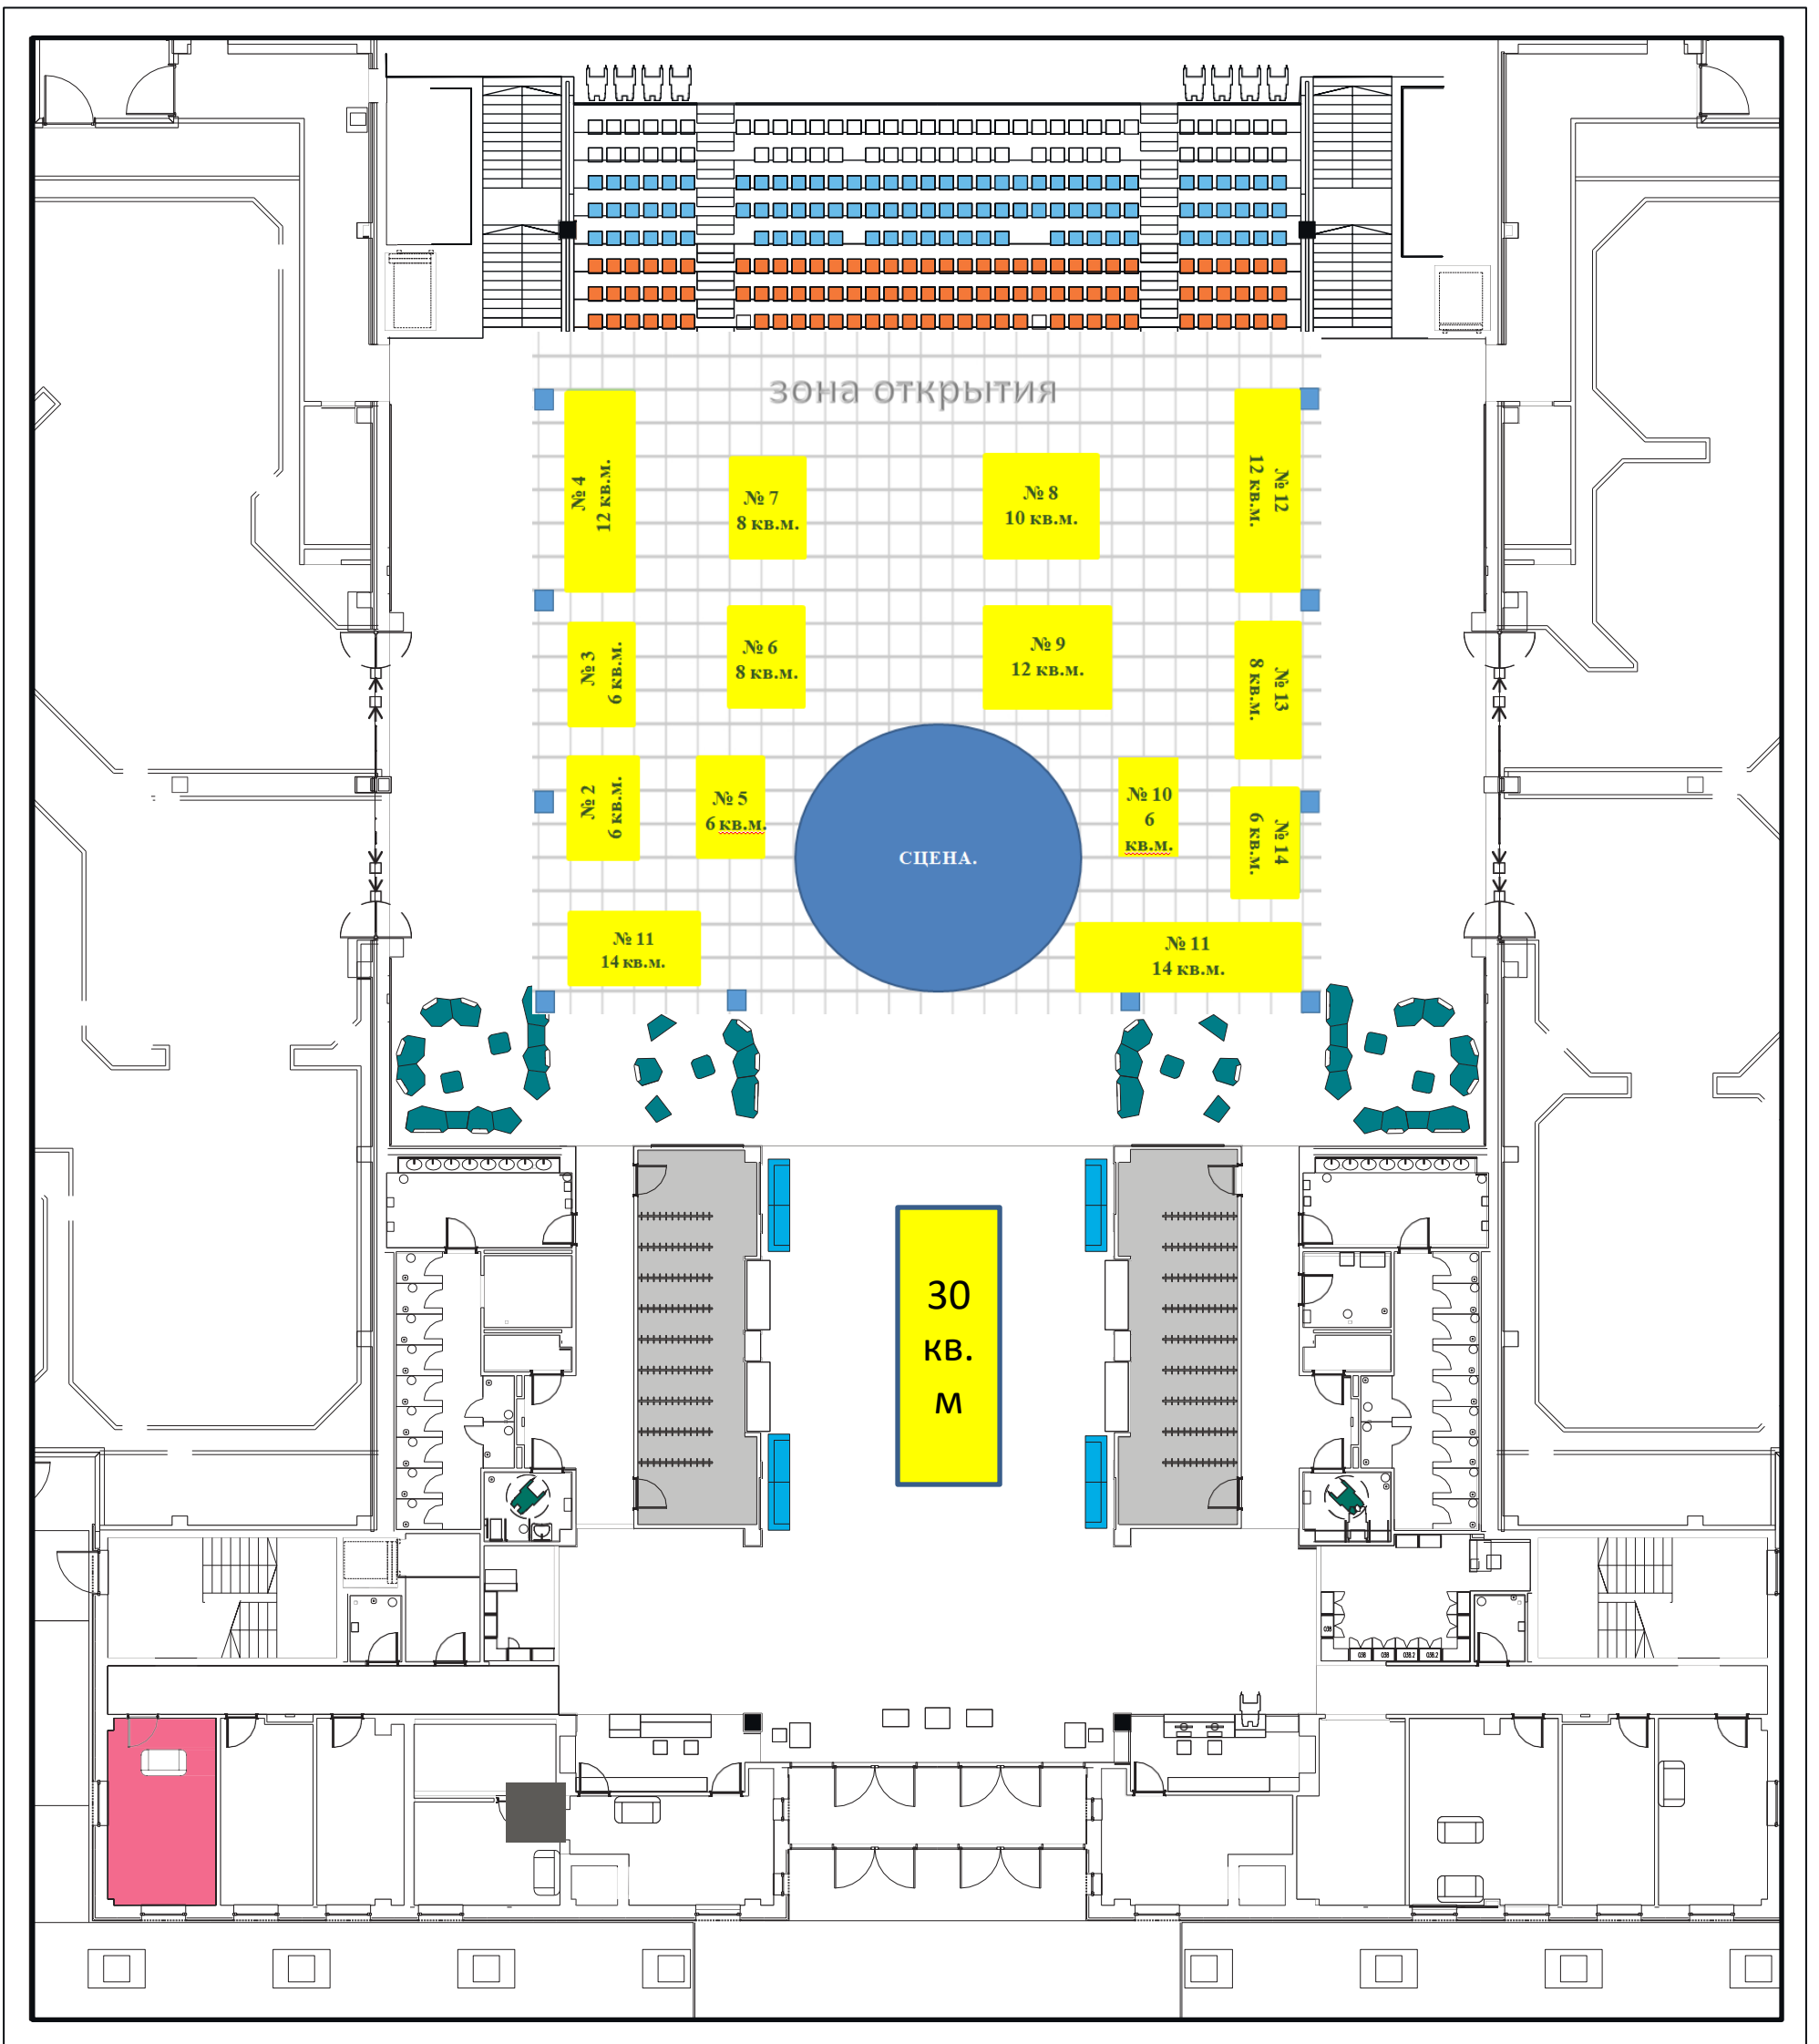

Этаж 1-й атриум

Зал ГОЛУБОЙ	(68 кв.м.)	≈ 65 человек
Зал ПУРПУРНЫЙ	(44 кв.м.)	≈ 40 человек
Зал ФИОЛЕТОВЫЙ	(42 кв.м.)	≈ 38 человек
Зал АМФИТЕАТР	(130 кв.м.)	≈ 125 человек

Зал ЗЕЛЕНЫЙ	(42 кв.м.)	≈ 38 человек
Зал ЖЕЛТЫЙ	(44 кв.м.)	≈ 40 человек
Зал СЕРЫЙ	(68 кв.м.)	≈ 65 человек
Зал ПАНОРАМНЫЙ	(150 кв.м.)	≈ 135 человек